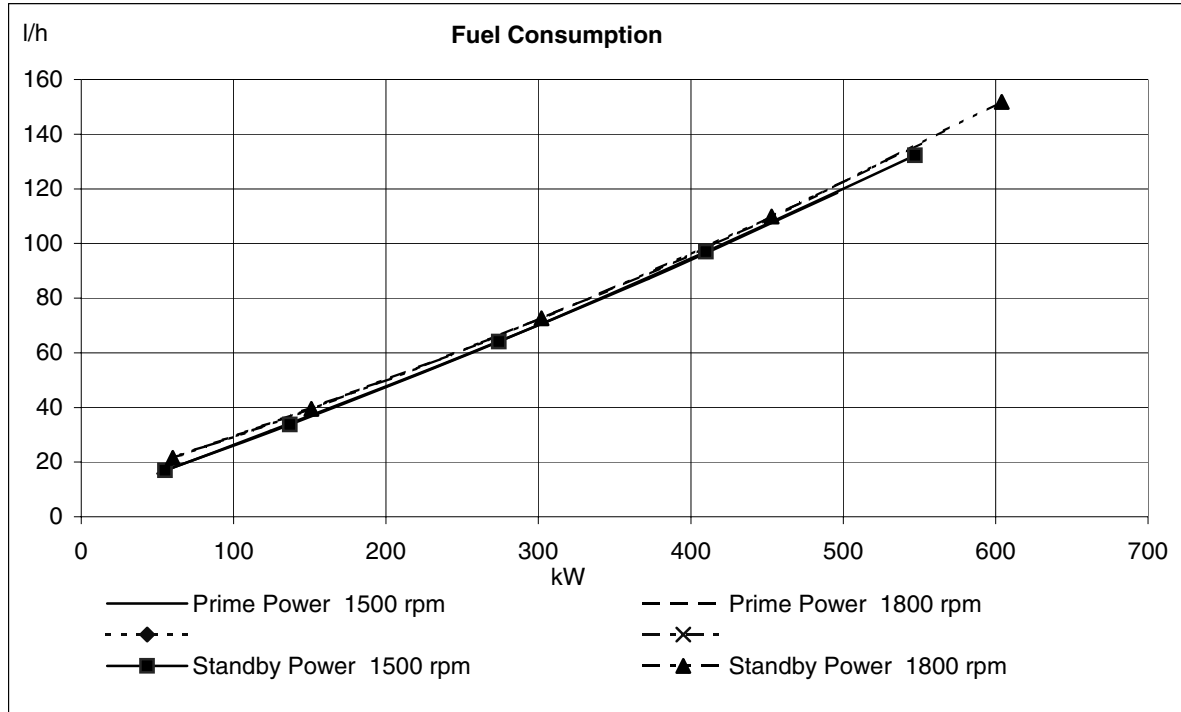

Technical Data TAD1642GE

Technical Data TAD1642GE

Technical data TAD1642GE

Technical data TAD1642GE