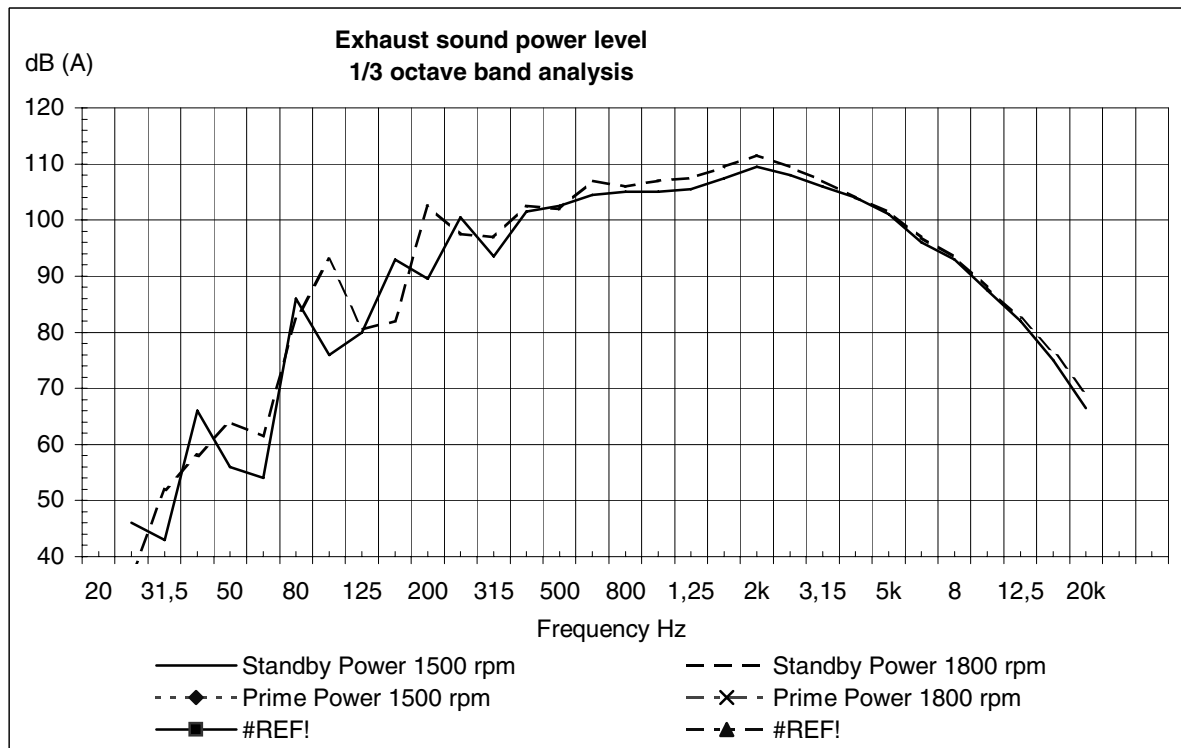

Technical data TAD734GE