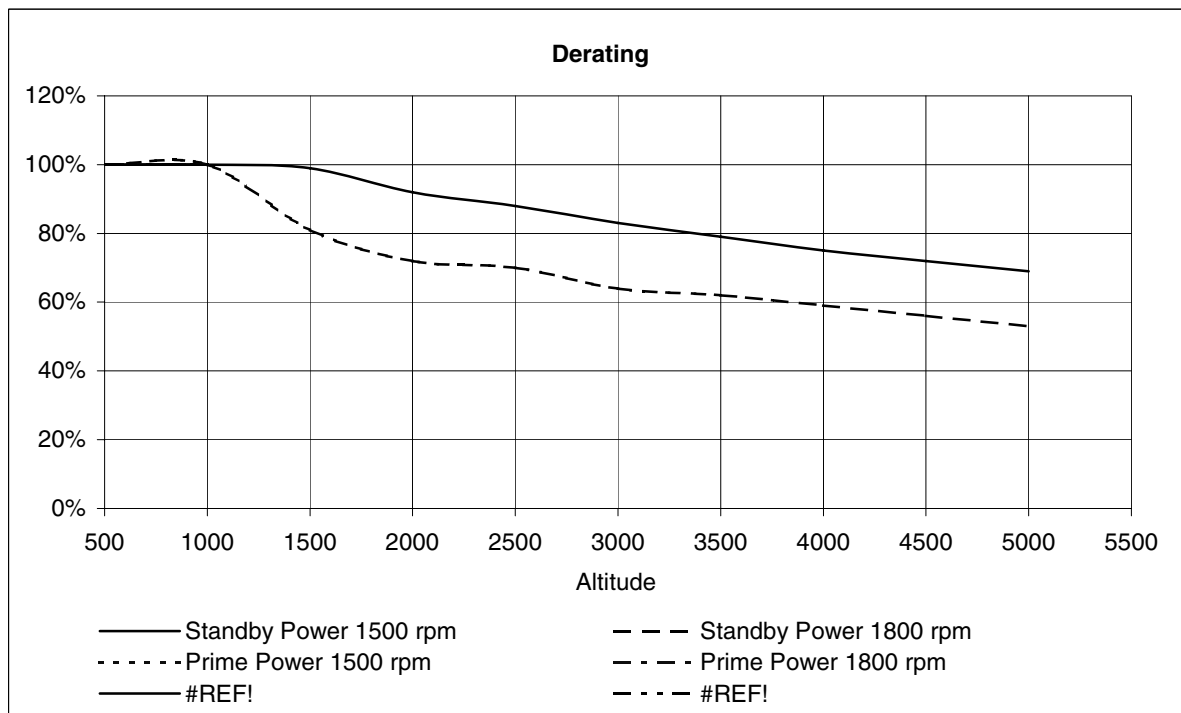

Technical Data TAD734GE