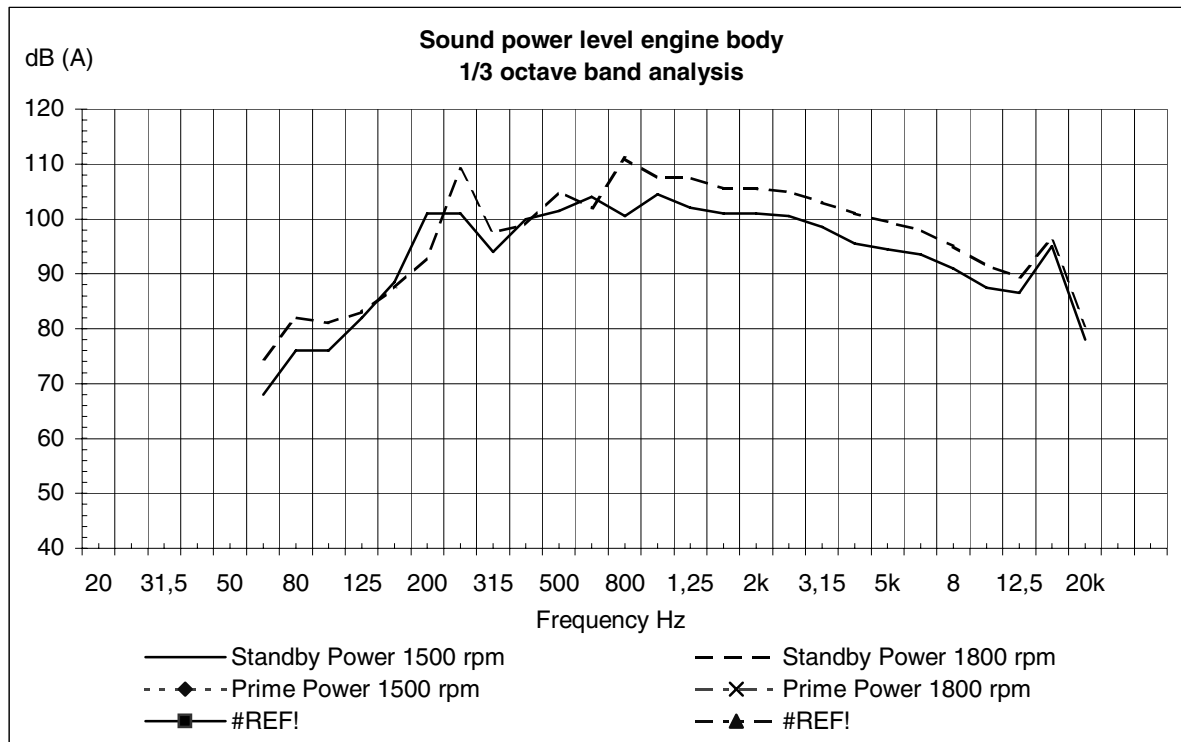

Technical data TAD734GE