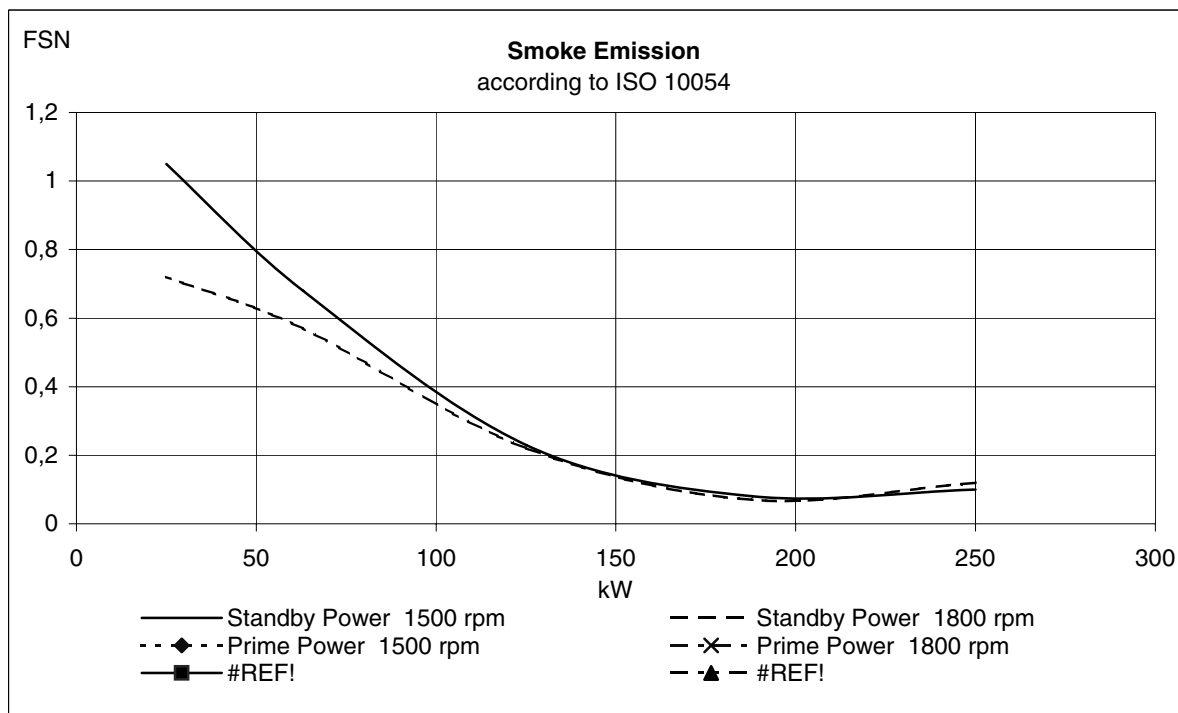

# Technical Data TAD734GE