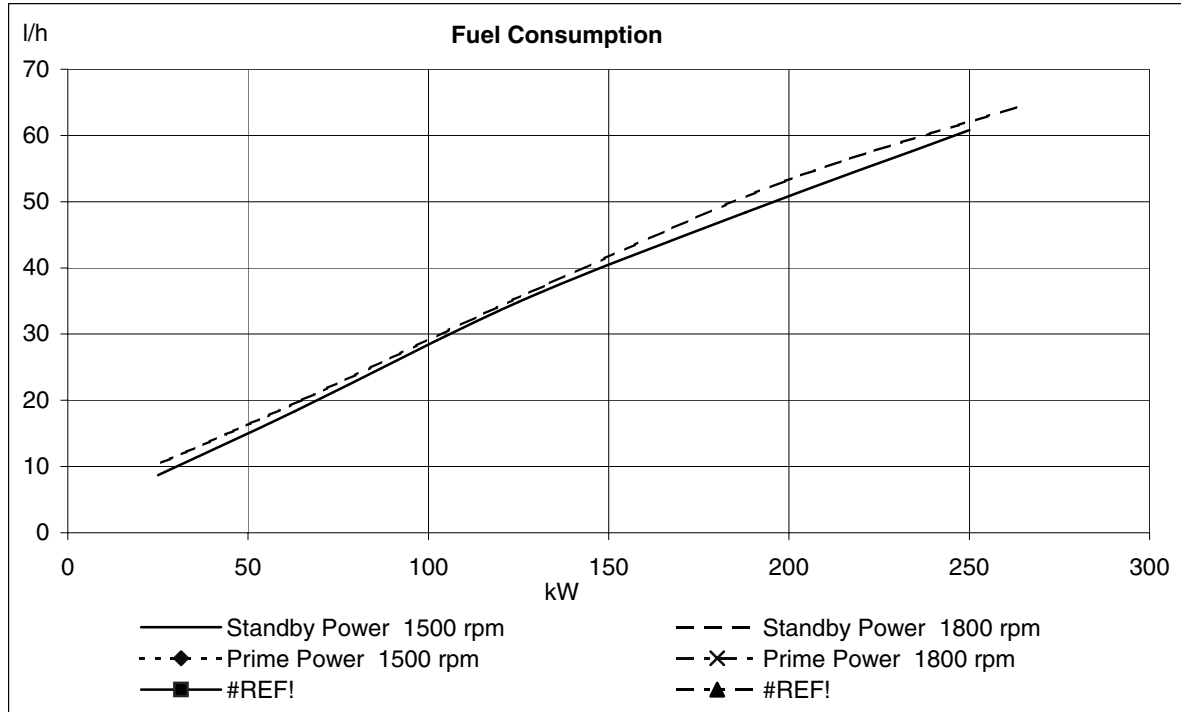

Technical Data TAD734GE