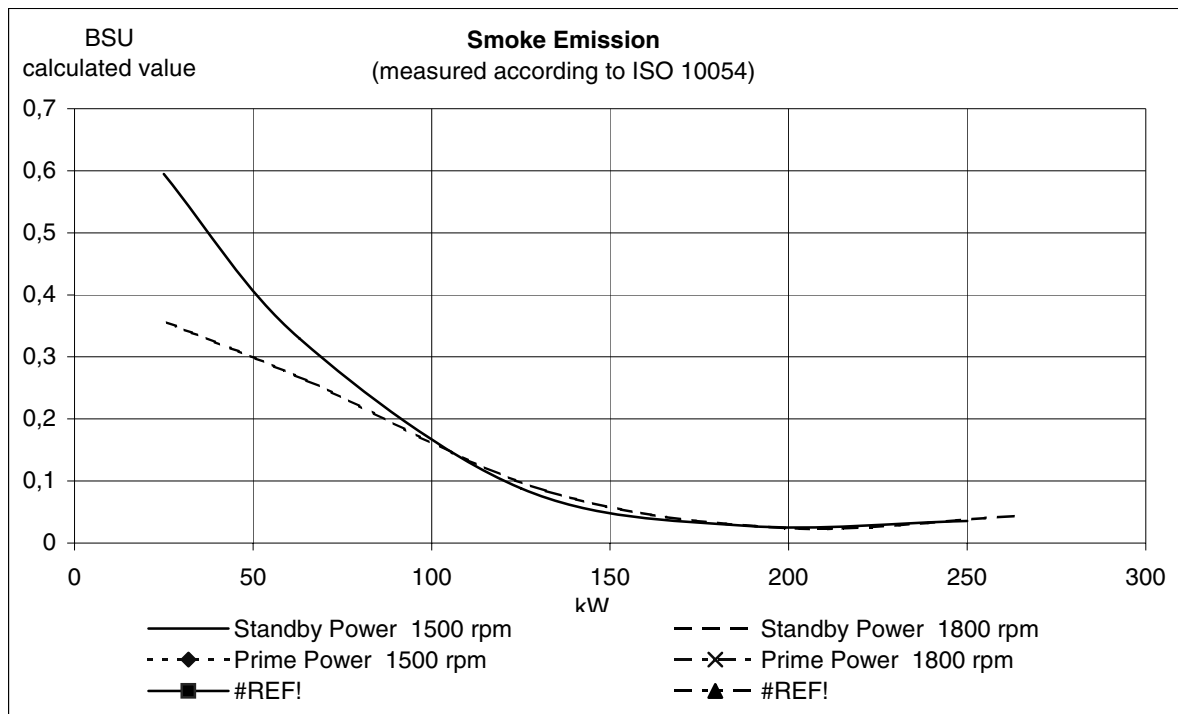

# Technical Data TAD734GE